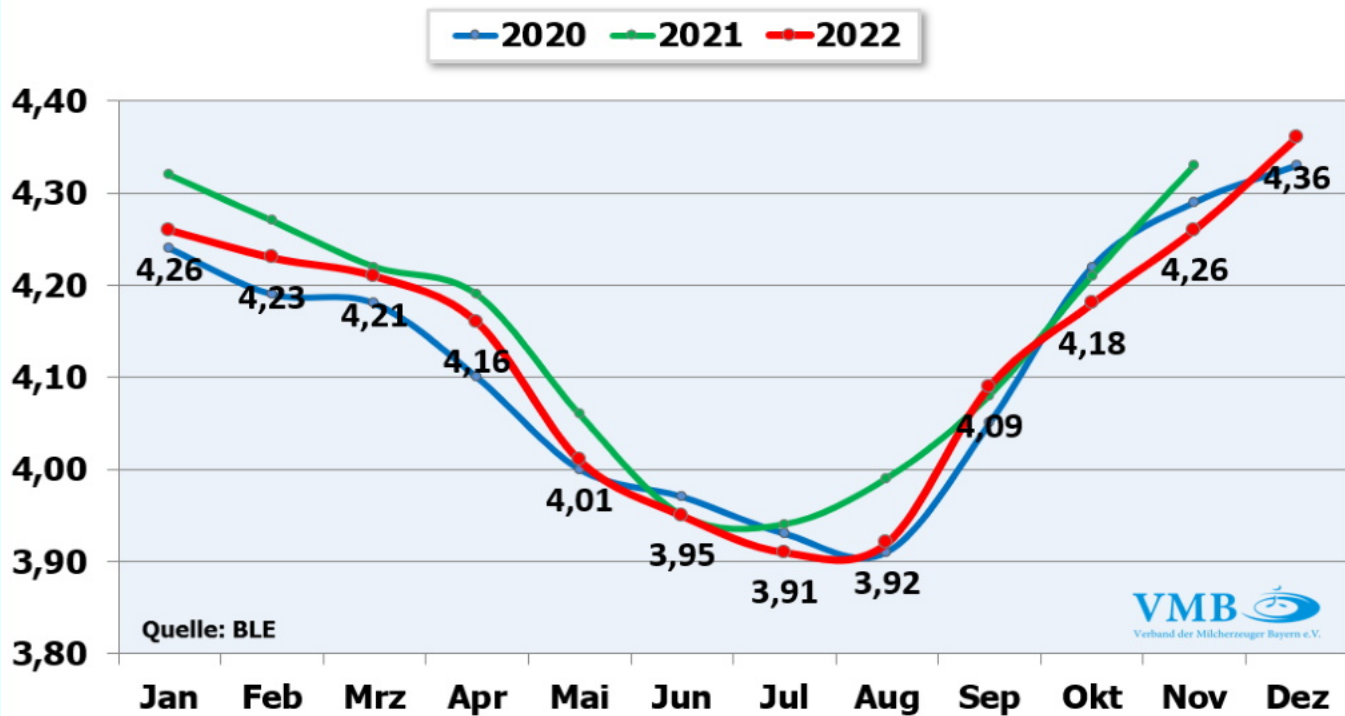

Deutschland Ø Eiweißgehalt Bio-Anlieferungsmilch Angaben in Prozent

— 2020 — 2021 — 2022

Quelle: BLE

Deutschland Ø Eiweißgehalt Konventionelle Anlieferungsmilch Angaben in Prozent

Deutschland Ø Fettgehalt Bio-Anlieferungsmilch Angaben in Prozent