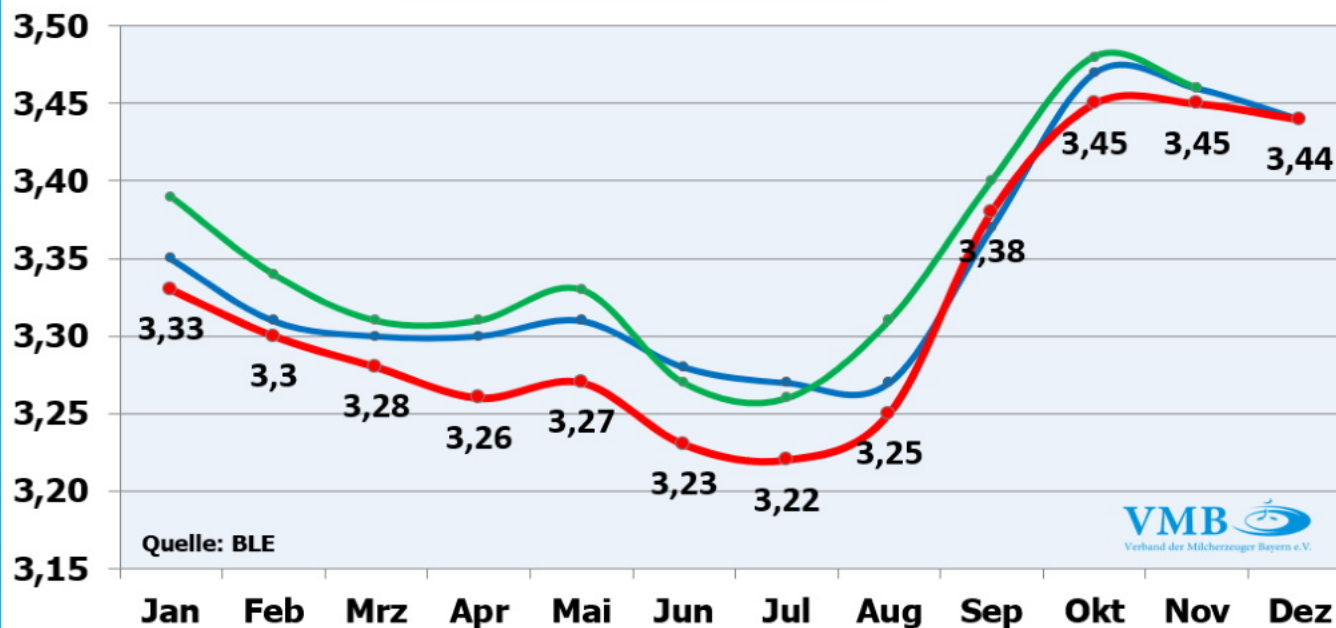

Deutschland Ø Eiweißgehalt Bio-Anlieferungsmilch Angaben in Prozent

— 2020 — 2021 — 2022

Quelle: BLE

Deutschland Ø Eiweißgehalt Konventionelle Anlieferungsmilch Angaben in Prozent

Deutschland Ø Fettgehalt Bio-Anlieferungsmilch Angaben in Prozent