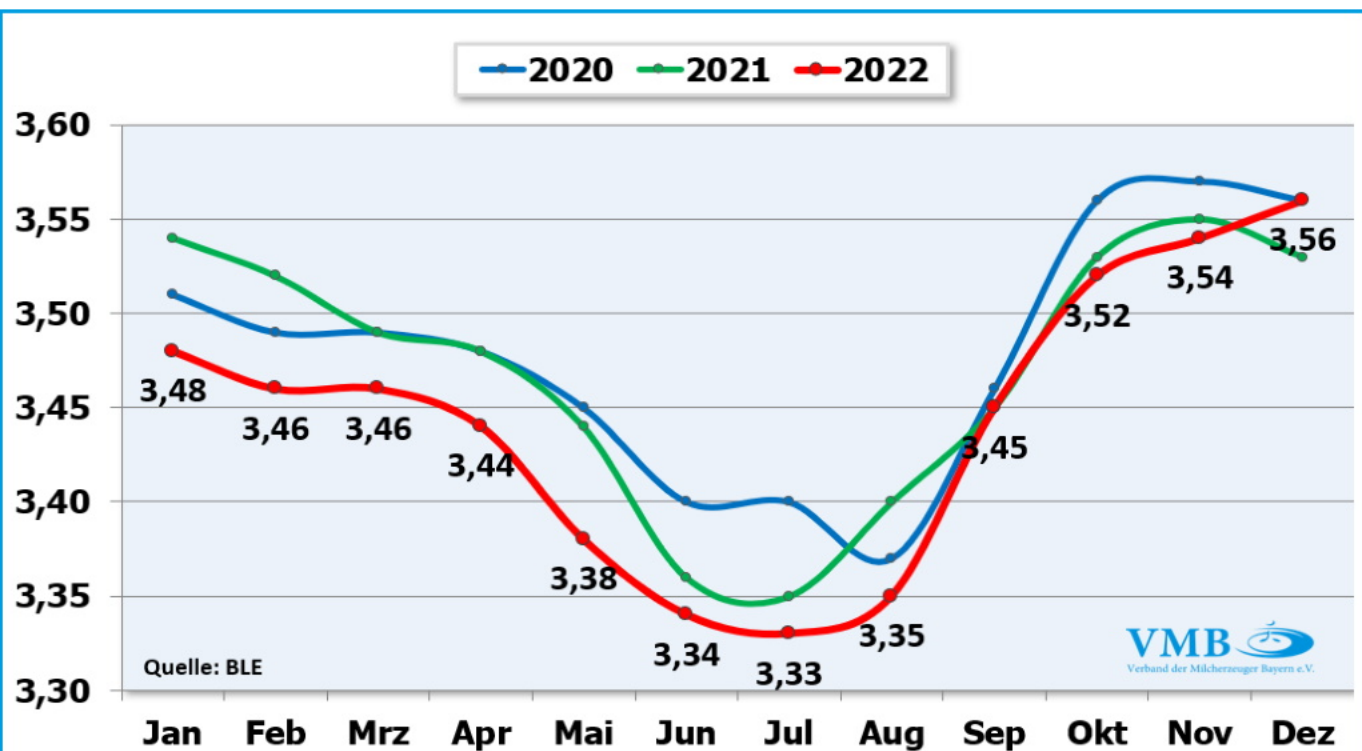

Deutschland Ø Eiweißgehalt Bio-Anlieferungsmilch Angaben in Prozent

— 2020 — 2021 — 2022

Quelle: BLE

Deutschland Ø Eiweißgehalt Konventionelle Anlieferungsmilch Angaben in Prozent

Deutschland Ø Fettgehalt Bio-Anlieferungsmilch Angaben in Prozent